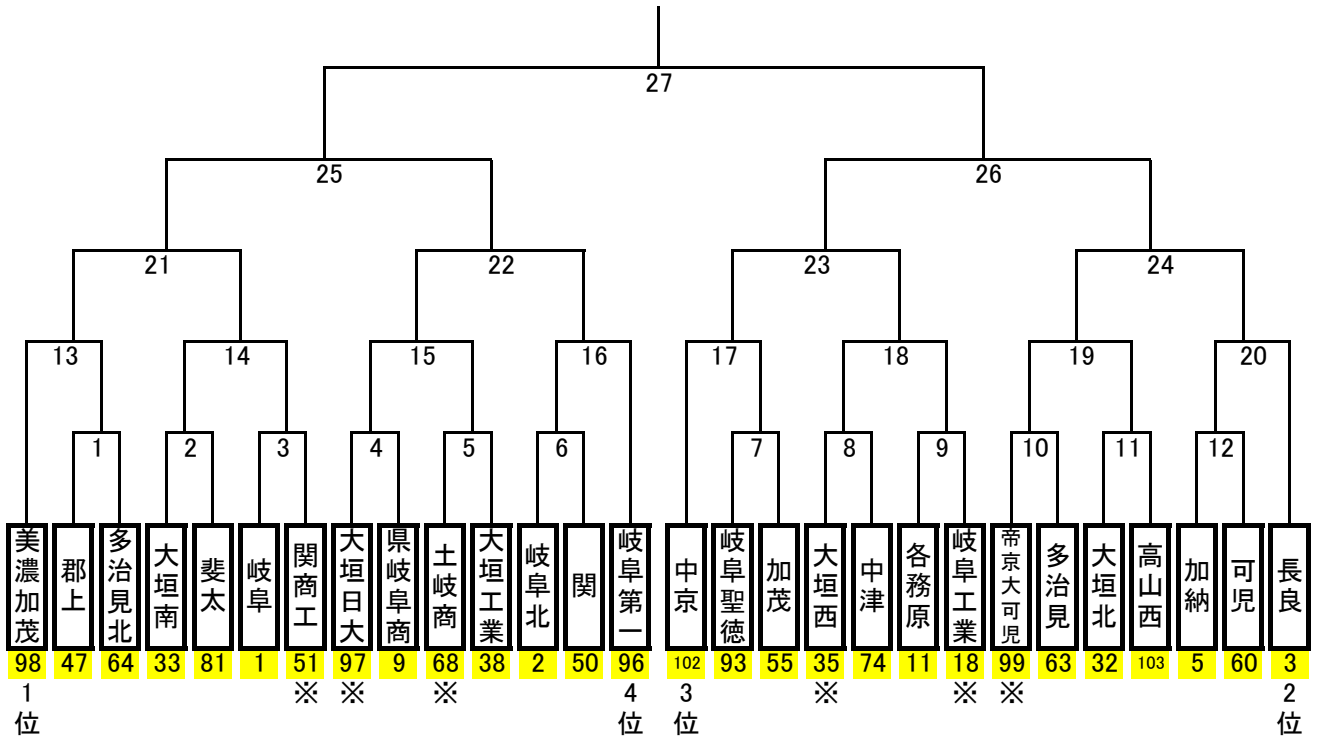

7. 組み合わせ

8. 日程

期日	会場	No.	時間
5月16日(土)	GFC(人工)	9	A
		4	B
		7	C
	まん真ん中	1	A
		5	B
		6	C
	南公園(大垣西)	8	A
		3	B
	大八	11	A
		2	B
	市原産業	10	A
		12	B

期日	会場	No.	時間
23日(土)	浅中多目的(島西)	15	A
		18	B
	中京	17	A
		14	B
	GFC	20	A
		16	B
市原産業	19	A	
	13	B	
24日(日)	蘇水	23	A
		22	B
	市原産業	24	A
21		B	
5月30日(土)	メドウ	25	G
		26	H
6月6日(土)	メドウ	27	G

試合時間の略

A : 10:00 B : 12:00 C : 14:00
 D : 9:30 E : 11:30 F : 13:30 G : 10:30
 H : 13:00 I : 15:00